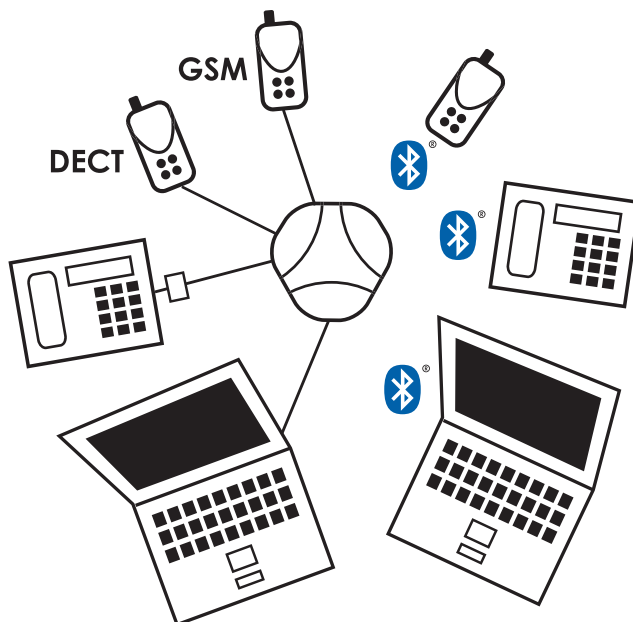

Máxima versatilidad en el trabajo

Konftel 60W se puede conectar a cualquier tipo de teléfono, lo que la convierte en la unidad perfecta para satisfacer todas sus necesidades de audioconferencia. Con una cobertura de hasta 30 m², se puede utilizar prácticamente en cualquier lugar de la oficina en que haya un enchufe. Si se añaden micrófonos adicionales, el alcance de la unidad Konftel 60W se amplía hasta los 70 m².

Konftel 60W se puede conectar a cualquier dispositivo!

Los teléfonos de sistema se conectan a la unidad Konftel 60W por la toma del microteléfono. Gracias al conmutador, puede pasar rápidamente del modo de manos libres al de microteléfono. También puede conectar un microcasco telefónico. La unidad Konftel 60W se puede colocar a un máximo de 10 metros del teléfono si se utiliza la tecnología Bluetooth®.

Convierta su móvil o su teléfono DECT en un teléfono de audioconferencia de calidad conectándolo a la unidad Konftel 60W con Bluetooth® o con un cable opcional.

Transforme con toda facilidad su ordenador (PC/Mac) equipado con software para telefonía IP (Skype.com, Alcatel WebSoftphone, Nortel IP softphone 2050, etc.) en una unidad de audioconferencia IP Softphone. Lo único que tiene que hacer es conectar su Konftel 60W a la entrada de sonido del ordenador (cables incluidos). Además, Konftel puede suministrarle un adaptador USB opcional para que pueda conectar directamente la unidad al puerto USB de su ordenador o, si prefiere que la conexión sea inalámbrica, también puede utilizar un adaptador Bluetooth.

Konftel 60W incorpora prestaciones prácticas y fáciles de usar