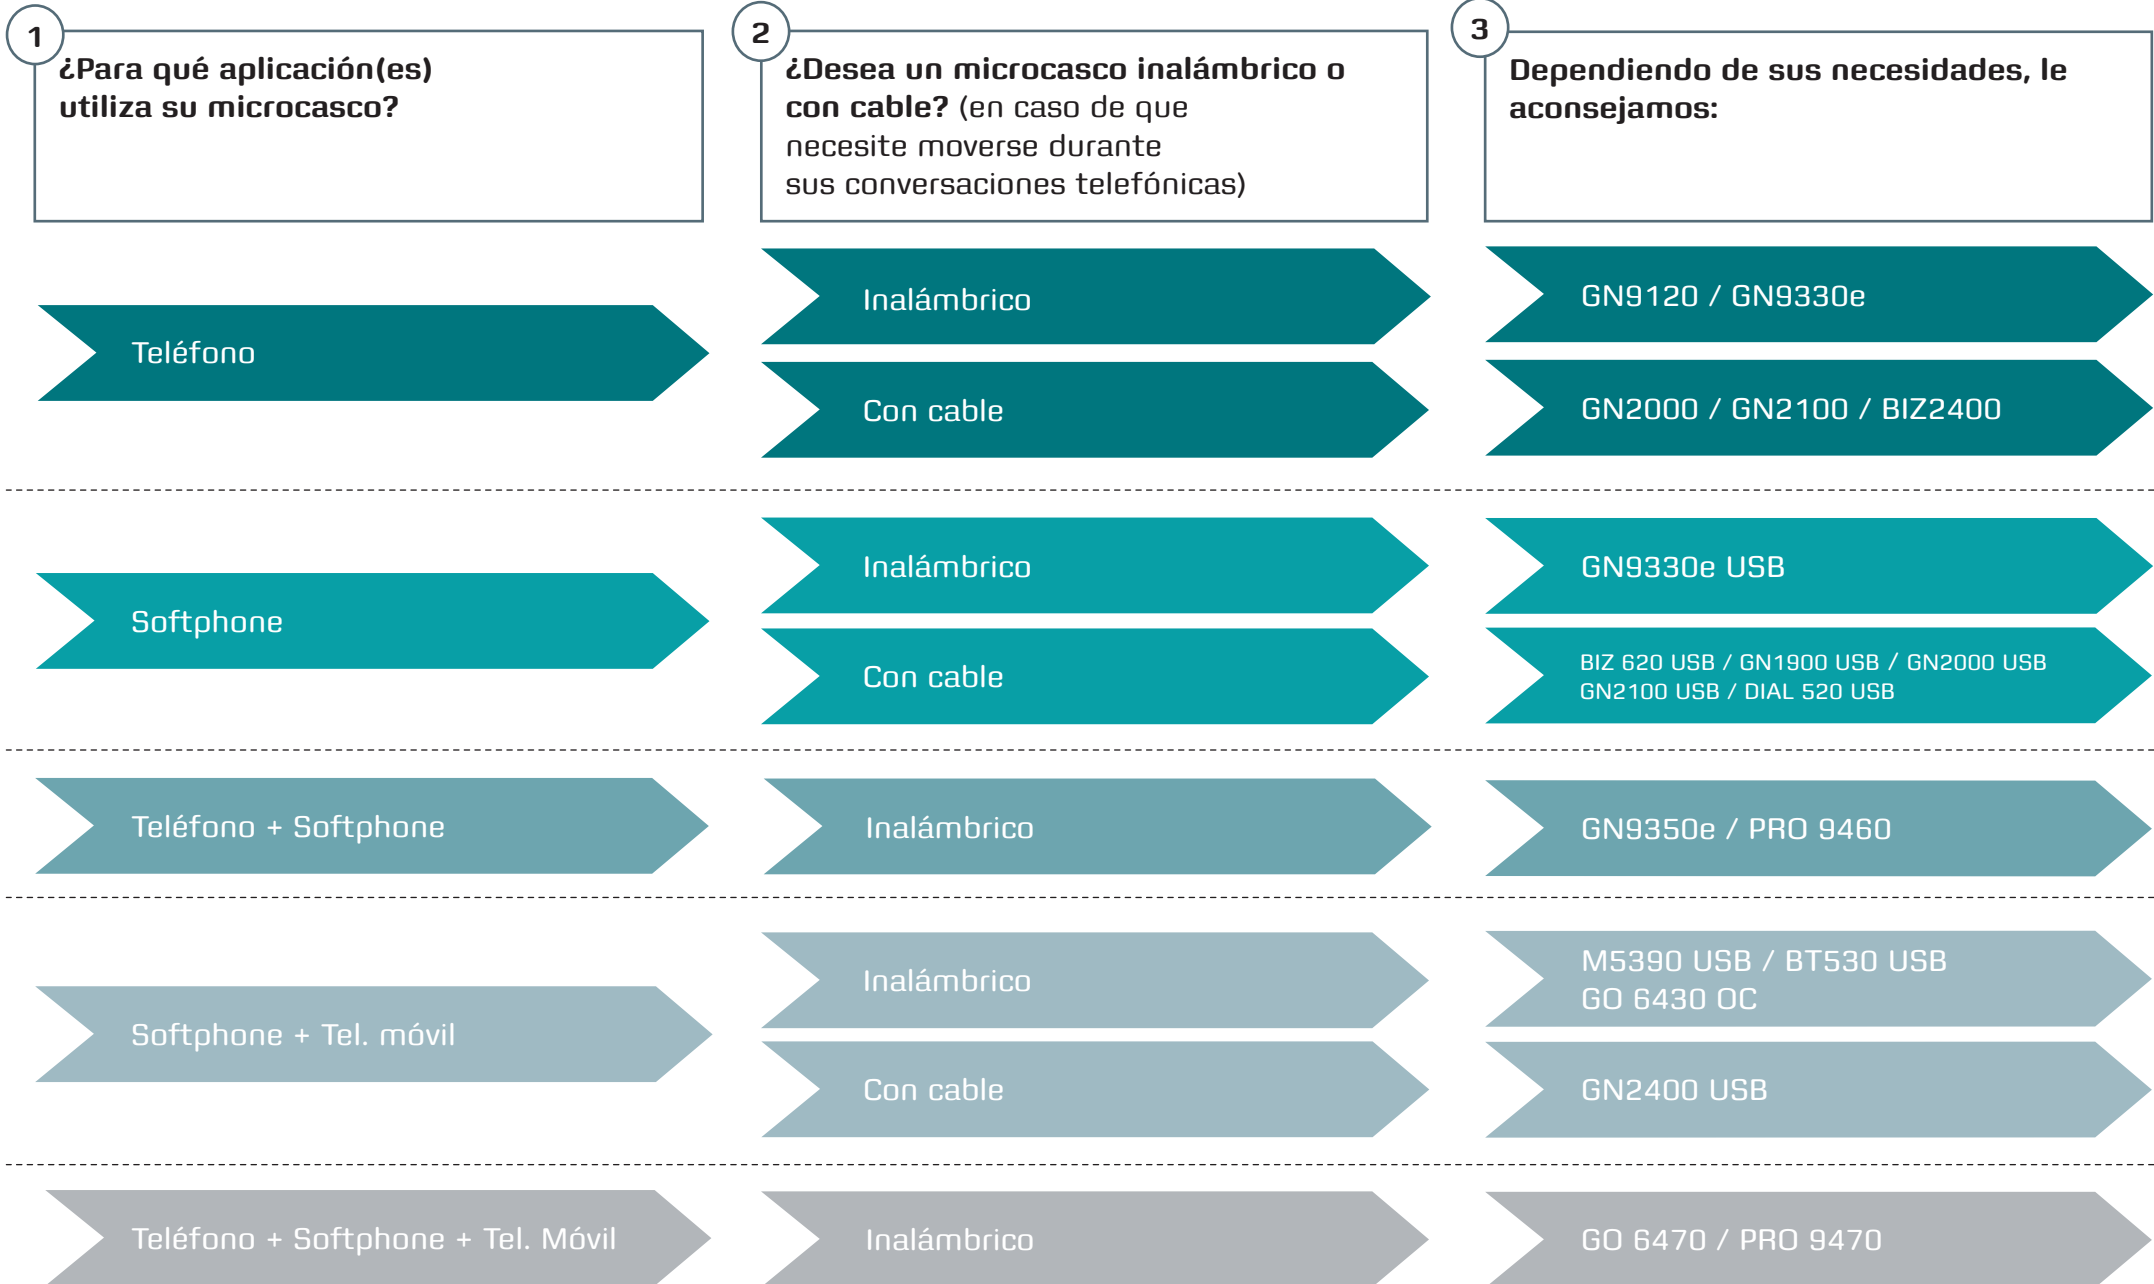

Jabra GN2100 SERIES

Jabra GN2000 SERIES

Jabra BIZ™ 620 USB

Jabra DIAL™ 520 USB

Jabra GN1900 SERIES

Significado de los símbolos

Descolgador - Jabra GN1000
Referencia 1000-4

Electronic Hook Switch - EHS
Descolgador Electrónico

PLUG & PLAY/PC SUITE

Cable

Smart Cord o LINK

Amplificador

¿QUÉ MICROCASCO ELEGIR?

MICROCASCOS CON CABLE

Ejemplo de modo sujeción del GN2100

Diadema